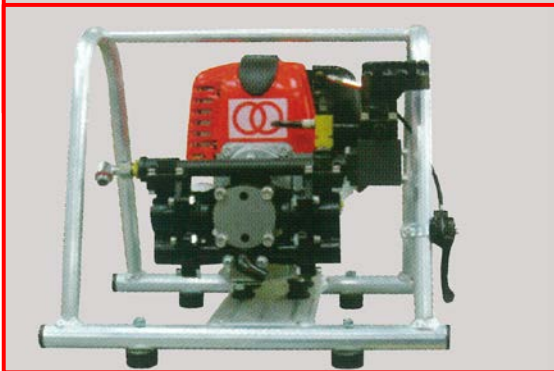

# LGPFシリーズ

4サイクルエンジン搭載でパワフル運転!

アルミセット台セットで移動もラクラク!

【LGPF550/LGPF570/LGPF5100】ホースの長さが異なります

【LGPF1】お客様のお持ちのホースをお使い下さい

### 【仕 様】

型 式	LGPF550	LGPF570	LGPF5100	LGPF1
寸 法 (長×幅×高)(mm)	625×320×345			370×690×410
質 量 (kg)	13.0	14.5	16.5	10.0
噴霧ホース(内径×長)mm×m	5.0×50	5.0×70	5.0×100	—
常用給水量(L/min)	8.0			
最高圧力(Mpa)	2.5			
エンジン形式	ミニ4サイクルEH025A			
最大出力(kW [PS])	0.81 [1.1]			